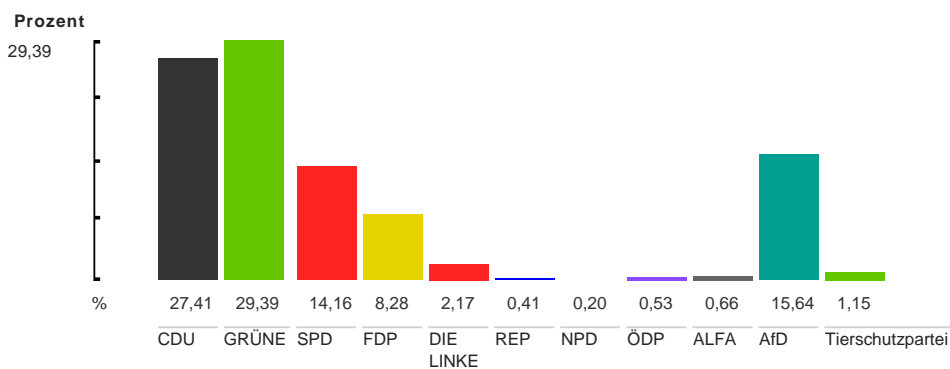

Gemeinde Hemmingen

Zwischenergebnis
Landtagswahl 2016
Stand: 14.03.16 / 13:21

CDU: 27,41 % GRÜNE: 29,39 % SPD: 14,16 % FDP: 8,28 % DIE LINKE: 2,17 % REP: 0,41 % NPD: 0,;

Ergebnis nach Auswertung von 6 Wahlbezirken (von insgesamt 6)

Ergebnis der Parteien:

	Partei	Wahl 2016 Stimmen	in %
CDU	Konrad Epple Christlich Demokratische Union Deutschlands	1.076	27,41
GRÜNE	Dr. Markus Rösler BÜNDNIS 90/DIE GRÜNEN	1.154	29,39
SPD	Egon Beck Sozialdemokratische Partei Deutschlands	556	14,16
FDP	Roland Zitzmann Freie Demokratische Partei	325	8,28
DIE LINKE	Peter Schimke DIE LINKE	85	2,17
REP	Alwin Dirs DIE REPUBLIKANER	16	0,41
NPD	Günther Ragg Nationaldemokratische Partei Deutschlands	8	0,20
ÖDP	Guido Klant Ökologisch-Demokratische Partei / Familie und Umwelt	21	0,53
ALFA	Ralf Marzian Allianz für Fortschritt und Aufbruch	26	0,66
AfD	Anja Markmann Alternative für Deutschland	614	15,64
Tierschutzpartei	Carmen Hoffmann-Pristl PARTEI MENSCH UMWELT TIERSCHUTZ	45	1,15

- [Gesamtergebnis \(Ergebnisse in den einzelnen Wahlbezirken\)](#)

Wahlstatistik

Wahlberechtigte:	5.290
davon ohne Wahlschein:	4.439
Wähler:	3.970
Wahlbeteiligung (in %):	75,05

Ungültige Stimmen:	44
Gültige Stimmen:	3.926