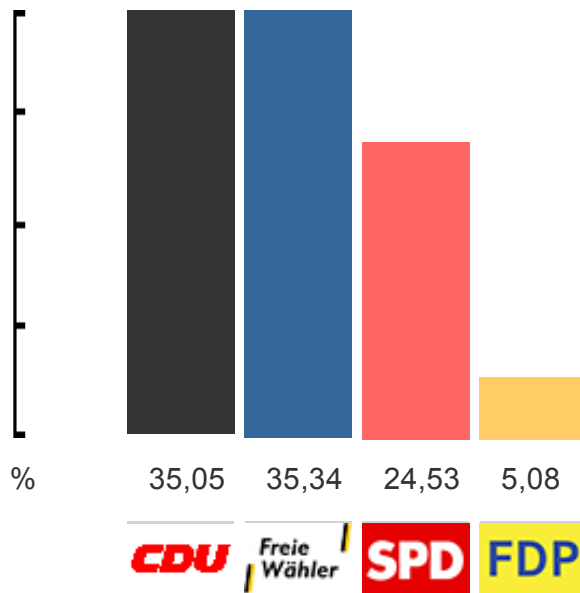

Gemeinde Hemmingen

Die Seite wurde zuletzt aktualisiert am 31.7.2014 um 15:05:04 Uhr

Die Seite wurde zuletzt aktualisiert am 31.7.2014 um 11:22:02 Uhr

Seite neu laden

Endgültiges Wahlergebnis
Gemeinderatswahl 2009
Stand: 31.07.14 / 11:21

Ergebnis nach Auswertung von 6 Wahlbezirken (von insgesamt 6)

Sitzverteilung

	Wahlvorschlag	Anzahl / Sitze	
	Christlich Demokratische Union Deutschlands	6	
	Freie Wähler Hemmingen	7	
	Sozialdemokratische Partei Deutschlands	4	
	Freie Demokratische Partei	1	

Ergebnis der Wahlvorschläge:

Prozent

35,34

	Wahlvorschlag	Wahl 2009 Stimmen	in %
	Christlich Demokratische Union Deutschlands	17.801	35,05
	Freie Wähler Hemmingen	17.945	35,34
	Sozialdemokratische Partei Deutschlands	12.455	24,53
	Freie Demokratische Partei	2.582	5,08