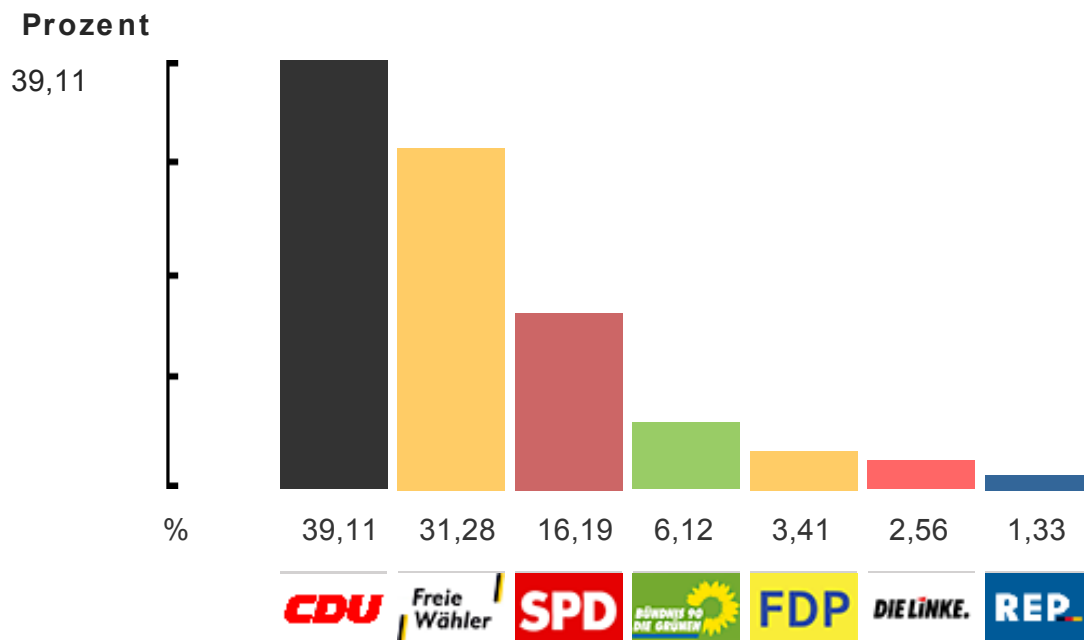

Gemeinde Hemmingen

Die Seite wurde zuletzt aktualisiert am 31.7.2014 um 15:08:08 Uhr

Die Seite wurde zuletzt aktualisiert am 31.7.2014 um 11:27:53 Uhr

[Seite neu laden](#)

Zwischenergebnis
Kreistagswahl 2014
Stand: 27.05.14 / 12:29

Ergebnis nach Auswertung von 6 Wahlbezirken (von insgesamt 6)

Ergebnis der Wahlvorschläge:

	Wahlvorschlag	Wahl 2014 Stimmen	in %
CDU	Christlich Demokratische Union Deutschlands	7.042	39,11

	Freie Wählervereinigung Kreisverband Ludwigsburg e.V.	5.632	31,28
	Sozialdemokratische Partei Deutschlands	2.915	16,19
	BÜNDNIS 90/DIE GRÜNEN	1.102	6,12
	Freie Demokratische Partei	614	3,41
	DIE LINKE	461	2,56
	DIE REPUBLIKANER	239	1,33

- [Gesamtergebnis \(Ergebnisse in den einzelnen Wahlbezirken\)](#)

Ergebnisse der einzelnen Bewerber

CDU			
	Schäfer, Thomas	4.878	
	Jungeilges, Claudia	858	
	Hönes, Martin	410	
	Stellmacher, Marianne	271	
	Morschhäuser, Sebastian	233	
	Dr. Störring, Gabriele	125	
	Binder, Claudia	123	
	Lohmann, Dennis	80	
	Weidner, Walter	64	
FREIE WÄHLER			
	Nafz, Werner	3.034	
	Dr. Geiger-Disselhoff, Ellen	1.000	
	Schäufelin, Joachim	949	
	Sippel, Anita	259	
	Birkhold, Hans-Peter	161	
	Gehring, Frank	99	
	Föhl-Müller, Anne-Hilde	59	
	Henke, Alexander	47	
	Siegle, Edeltraud	24	
SPD			